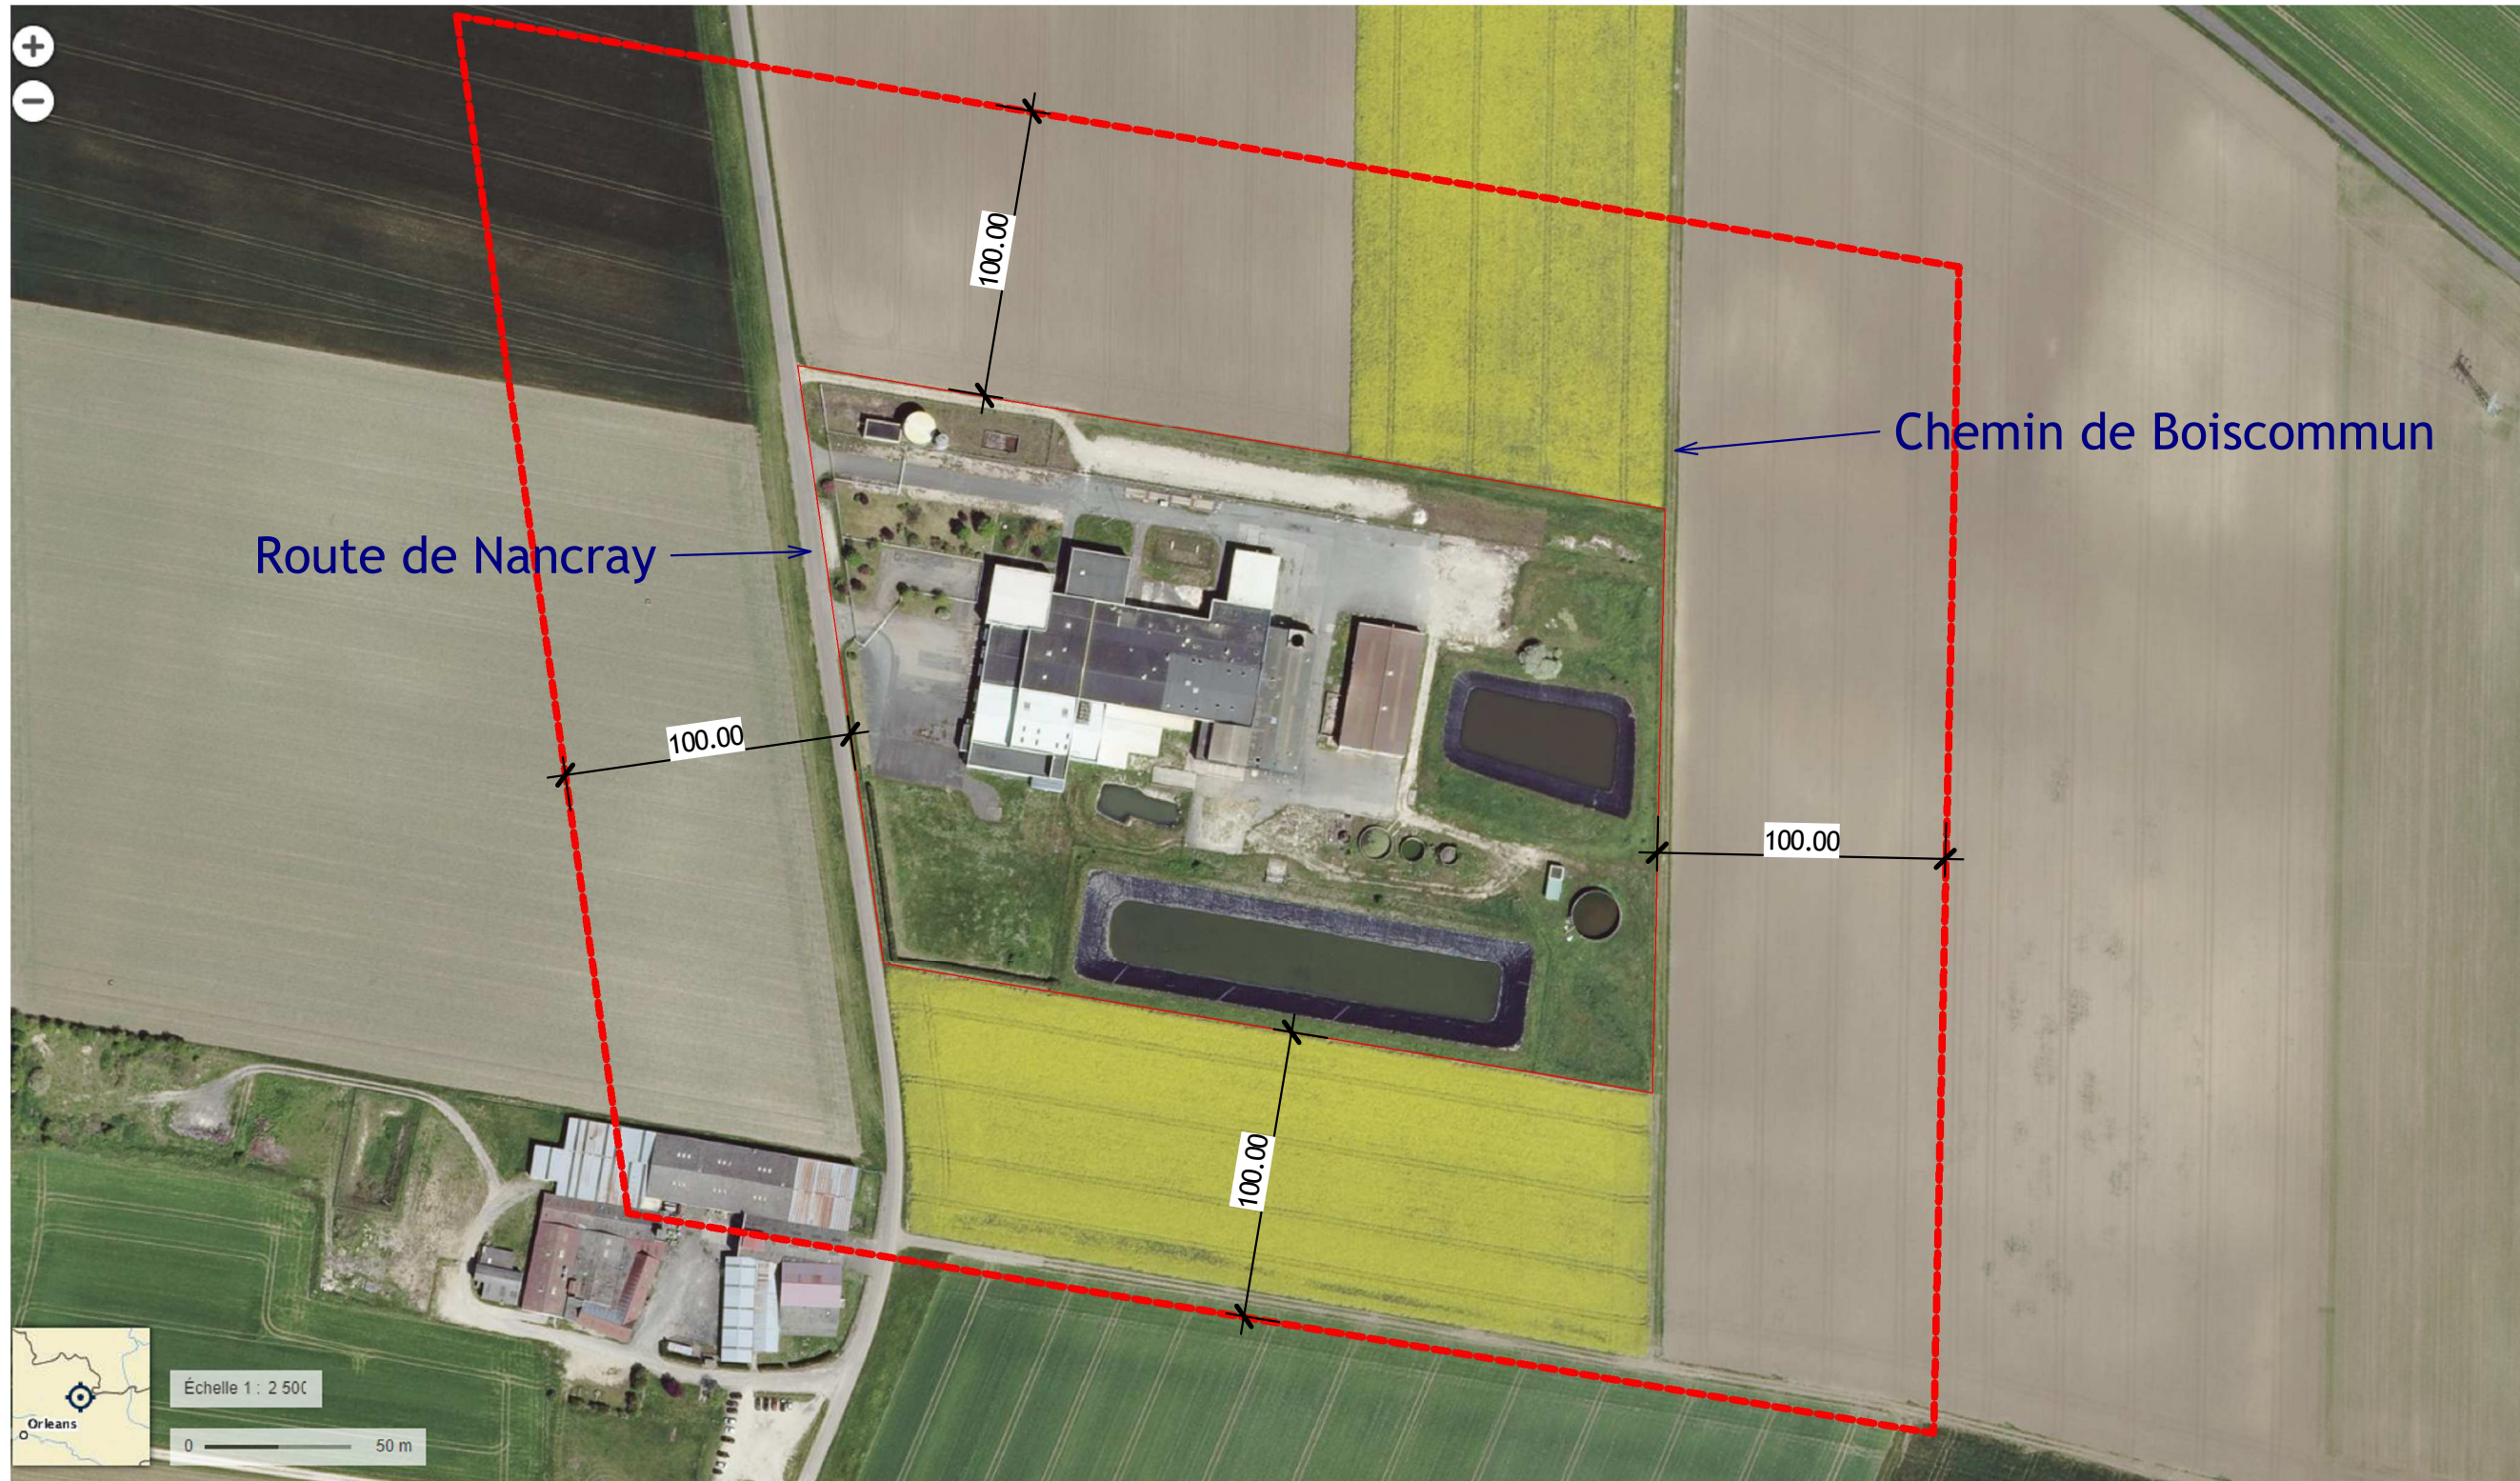

EUROBOUGIE
BP 12 ZI, route de Nancray
45 300 BOYNES

Date : 02/04/2021 Dessiné par: J.J

Plan de situation 100m

Phase : Echelle : 1 : 2500

Siège social :
264 Rue des Sables de Sary
45 770 SARAN
Tél : 01 60 80 86 84
Agence Essonne :
91 Rue Nationale
91 670 ANGERVILLE

Tél : 01 69 95 04 91 Fax : 01 60 80 86 80
E-mail : artolinaconcept@artolinaconcept.fr